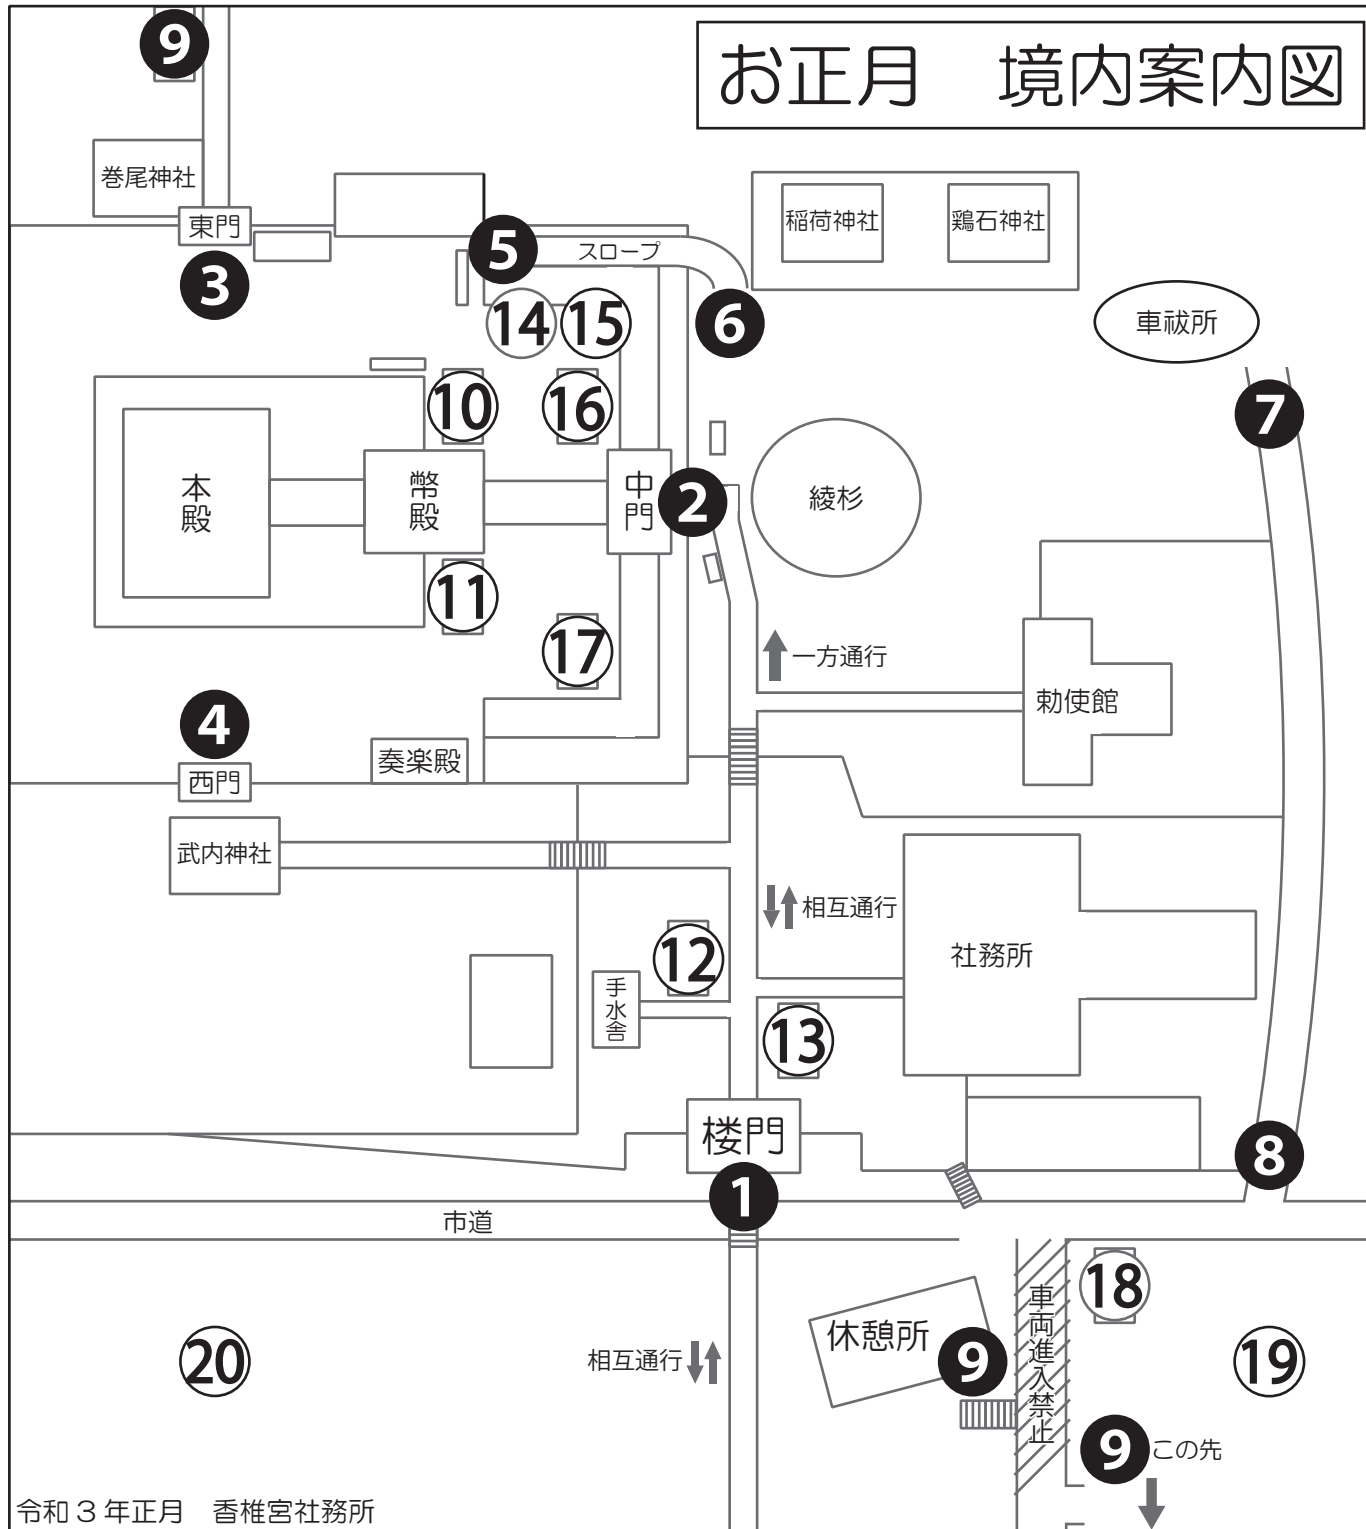

# お正月 境内案内図

新型コロナ感染拡大防止にご協力頂き、  
以下の出入り口使用を守ってご参拝下さい (1/1~1/3)

- ① 出口・入り口
- ② 入り口（一方通行）
- ③ 出口（古宮・不老水へ）
- ④ 出口（一方通行） 武内神社・①へ
- ⑤ スロープ出口 ⑦へ
- ⑥ スロープ入り口（ご祈願の方も  
ご利用いただけます）
- ⑦ 出口（第1駐車場方面）
- ⑧ 車祓所入り口・スロープ方面入り口
- ⑨ トイレ（3か所）

- ⑩ 授与所（おふだ・お守）
- ⑪ 授与所（おふだ・お守・縁起物）
- ⑫ 授与所（おふだ・お守・縁起物）
- ⑬ 授与所（干支・弁財天神札・竈札）
- ⑭ 朱印所
- ⑮ 祈願受付
- ⑯ おみくじ
- ⑰ 福みくじ
- ⑱ 古いおふだお守り・しめ飾り納め所
- ⑲ 第1駐車場
- ⑳ 第2駐車場